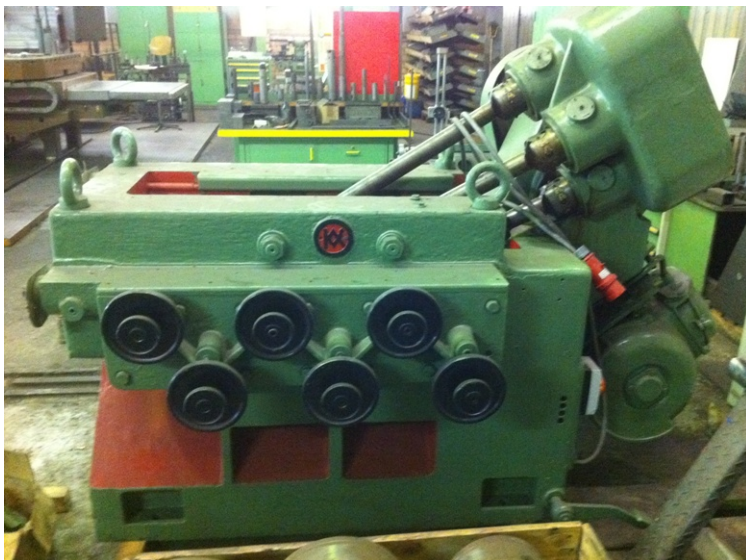

SSS Schmitz GmbH
Stephanstraße 20 | 42655 Solingen

Kieserling WRUWN 1

Maschinenbörse | SSS Schmitz | 19.05.2022

Anfragenummer	390228
Maschinenart	Kieserling WRUWN 1
Arbeitsbereich	Ø 8 mm bis Ø 30 mm
Durchlaufrichtung	von rechts nach links (nicht veränderbar)
Geschwindigkeit	40m/min 15,5kw/1.000 u/min 380V, 50HZ
Fabrikat	Kieserling
Baujahr	1962
Standort	Solingen
Länge	2.100 mm
Breite	1.400 mm
Höhe	1.800 mm
Gewicht	5.000 KG
Ursprungsland	Deutschland
Lieferzeit	
Lieferbedingung	Ab Werk Solingen.
Preis	