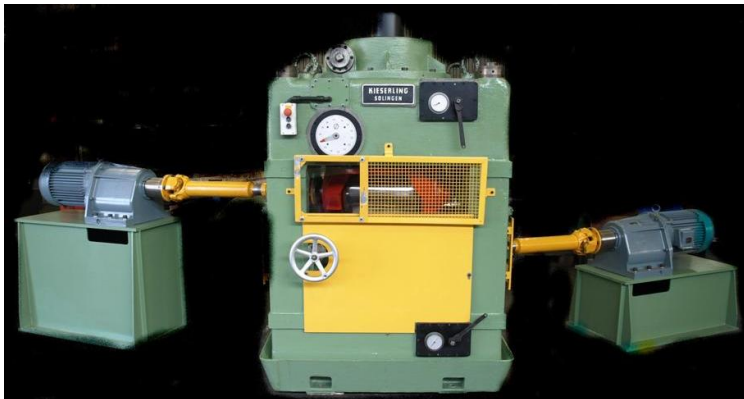

SSS Schmitz GmbH
Stephanstraße 20 | 42655 Solingen

Kieserling WRPT 2

Maschinenbörse | SSS Schmitz | 12.08.2022

Anfragenummer	390213
Maschinenart	Kieserling Zwei-Walzen-Richtmaschine
Arbeitsbereich	Stangen von Ø 10 mm bis Ø 40 mm
Durchlaufrichtung	von links nach rechts
Geschwindigkeit	ca. 11-32 m/min
Fabrikat	Kieserling & Albrecht
Baujahr	
Standort	Deutschland
Länge	1.900 mm
Breite	800 mm
Höhe	1.900 mm
Gewicht	ca. 7.500 KG
Ursprungsland	Deutschland
Lieferzeit	nach Vereinbarung
Lieferbedingung	
Preis	auf Anfrage