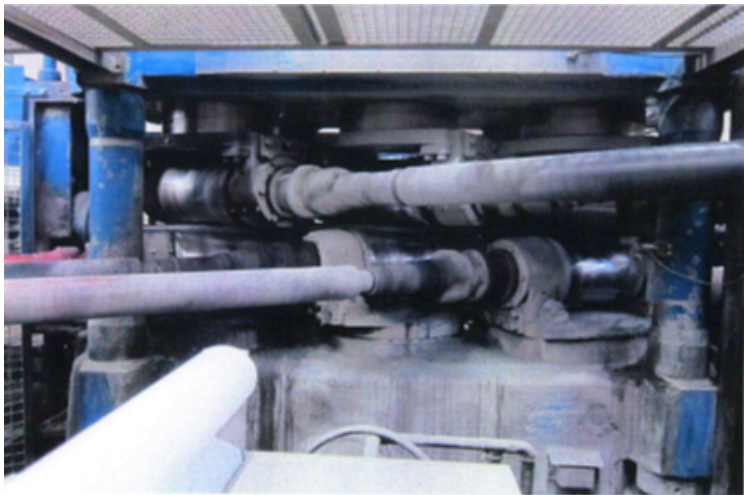

SCHMITZ
SOLINGENS STAHL SPEZIALIST

SSS Schmitz GmbH
Stephanstraße 20 | 42655 Solingen

SSS Schmitz GmbH
Stephanstraße 20 | 42655 Solingen
TELEFON | +49 (0)212 206413-0
E-MAIL | info@sss-schmitz.de || INTERNET | www.sss-schmitz.de

BANKVERBINDUNG:
Volksbank Südwestfalen eG
IBAN | DE90 4476 1534 2319 5947 00
BIC | GENODEM1NRD
Seite 2/2

Steuer-Nr. 66/200/38100 || USt.-IdNr. DE333462402
Amtsgericht Wuppertal HRb 32327
GESCHÄFTSFÜHRER:
Konstantin Althajmer, Andreas Bültmann