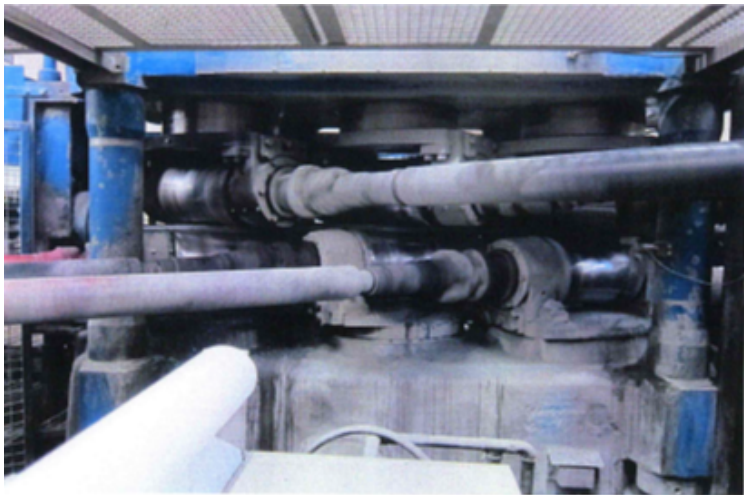

SCHMITZ
SOLINGENS STAHL SPEZIALIST

SSS Schmitz GmbH
Stephanstraße 20 | 42655 Solingen

SSS Schmitz GmbH
Stephanstraße 20 | 42655 Solingen
TELEFON | +49 (0)212 20 64 13-0
E-MAIL | info@sss-schmitz.de || INTERNET | www.sss-schmitz.de

BANKVERBINDUNG:
Volksbank Südwestfalen eG
IBAN | DE90 4476 1534 2319 5947 00
BIC | GENODEM1NRD
Seite 2/2

Steuer-Nr. 66/200/38100 || USt.-IdNr. DE333462402
Amtsgericht Wuppertal HRb 32327
GESCHÄFTSFÜHRER:
Konstantin Althajmer, Andreas Bültmann